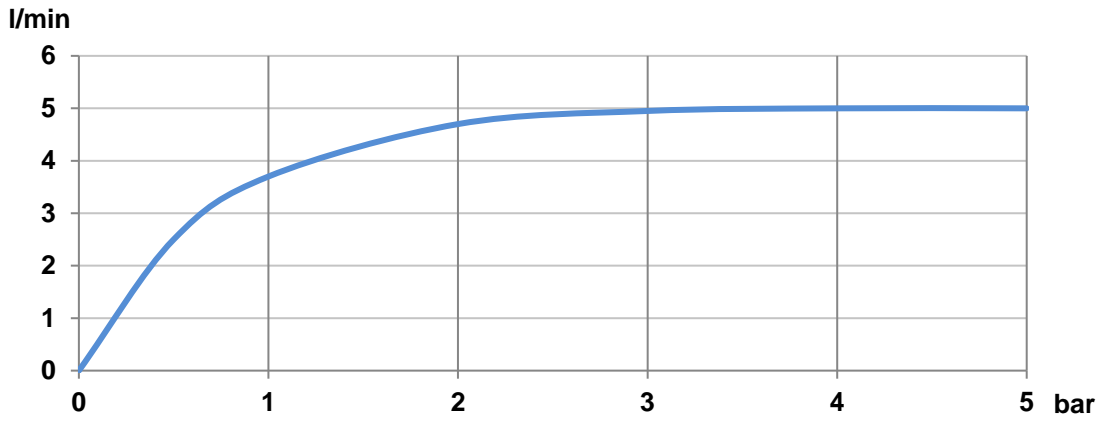

ONA

Mitigeur pour lavabo à encastrer

961 XOF

DESSINS TECHNIQUES

CARACTÉRISTIQUES

- Débit (l/min - 3 bars): 5
- Economie d'eau et d'énergie
- Flexible d'alimentation: 1/2"
- Flexible d'alimentation inclus
- Lieux d'installation: Lavabo
- Type d'installation: Encastré
- Type de robinetterie: Mitigeur

Evershine

SoftTurn®

DIAGRAMME DU DÉBIT

COMPATIBLE AVEC

Corps d'encastrement pour
mitigeur Ona

5E3501...0

Vidage click clack universel
chromé ø 65

505401000