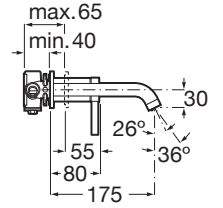

ONA

Mitigeur pour lavabo à encastrer

961 XOF

DESSINS TECHNIQUES

CARACTÉRISTIQUES

- Débit (l/min - 3 bars): 5
- Economie d'eau et d'énergie
- Flexible d'alimentation: 1/2"
- Flexible d'alimentation inclus
- Lieux d'installation: Lavabo
- Type d'installation: Encastré
- Type de robinetterie: Mitigeur

Evershine

SoftTurn®

DIAGRAMME DU DÉBIT

COMPATIBLE AVEC

Corps d'encastrement pour
mitigeur Ona

5E3501...0

Vidage click clack universel
chromé ø 65

505401000