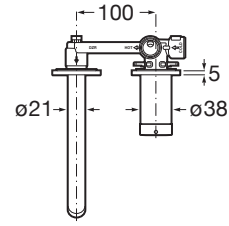

ONA

Mitigeur pour lavabo à encastrer

961 XOF

DESSINS TECHNIQUES

CARACTÉRISTIQUES

- Débit (l/min - 3 bars): 5
- Economie d'eau et d'énergie
- Flexible d'alimentation: 1/2"
- Flexible d'alimentation inclus
- Lieux d'installation: Lavabo
- Type d'installation: Encastré
- Type de robinetterie: Mitigeur

Evershine

SoftTurn®

DIAGRAMME DU DÉBIT

COMPATIBLE AVEC

Corps d'encastrement pour
mitigeur Ona

5E3501...0

Vidage click clack universel
chromé ø 65

505401000