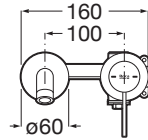

ONA

Mitigeur pour lavabo à encastrer

961 XOF

DESSINS TECHNIQUES

CARACTÉRISTIQUES

- Débit (l/min - 3 bars): 5
- Economie d'eau et d'énergie
- Flexible d'alimentation: 1/2"
- Flexible d'alimentation inclus
- Lieux d'installation: Lavabo
- Type d'installation: Encastré
- Type de robinetterie: Mitigeur

Evershine

SoftTurn®

DIAGRAMME DU DÉBIT

COMPATIBLE AVEC

Corps d'encastrement pour
mitigeur Ona

5E3501...0

Vidage click clack universel
chromé ø 65

505401000