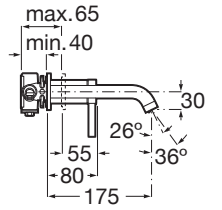

ONA

Mitigeur pour lavabo à encastrer

913 XOF

DESSINS TECHNIQUES

CARACTÉRISTIQUES

- Débit (l/min - 3 bars): 5
- Economie d'eau et d'énergie
- Flexible d'alimentation: 1/2"
- Flexible d'alimentation inclus
- Lieux d'installation: Lavabo
- Type d'installation: Encastré
- Type de robinetterie: Mitigeur

Evershine

SoftTurn®

DIAGRAMME DU DÉBIT

COMPATIBLE AVEC

Corps d'encastrement pour
mitigeur Ona

5E3501..0

Vidage click clack universel
chromé ø 65

505401000