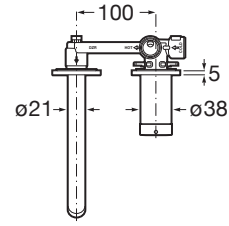

ONA

Mitigeur pour lavabo à encastrer

913 XOF

DESSINS TECHNIQUES

CARACTÉRISTIQUES

- Débit (l/min - 3 bars): 5
- Economie d'eau et d'énergie
- Flexible d'alimentation: 1/2"
- Flexible d'alimentation inclus
- Lieux d'installation: Lavabo
- Type d'installation: Encastré
- Type de robinetterie: Mitigeur

Evershine

SoftTurn®

DIAGRAMME DU DÉBIT

COMPATIBLE AVEC

Corps d'encastrement pour
mitigeur Ona

5E3501..0

Vidage click clack universel
chromé ø 65

505401000