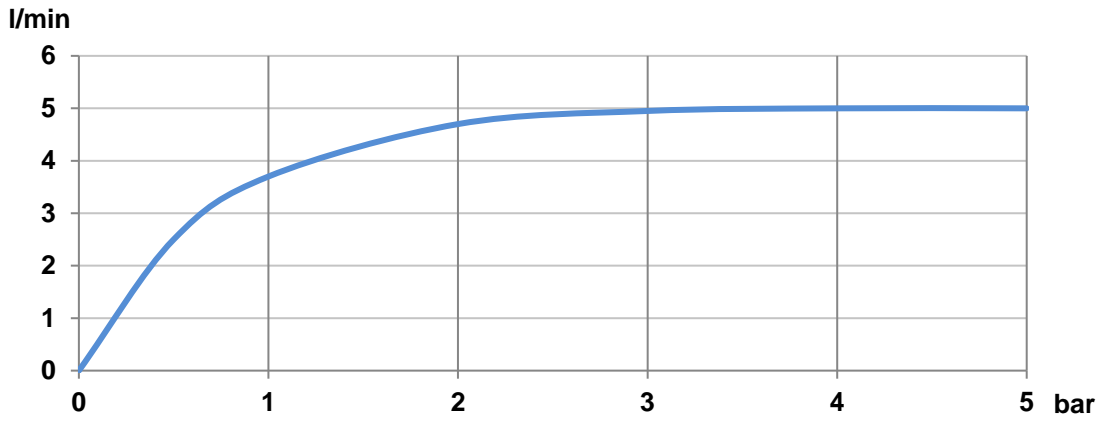

ONA

Mitigeur pour lavabo à encastrer

913 XOF

DESSINS TECHNIQUES

CARACTÉRISTIQUES

- Débit (l/min - 3 bars): 5
- Economie d'eau et d'énergie
- Flexible d'alimentation: 1/2"
- Flexible d'alimentation inclus
- Lieux d'installation: Lavabo
- Type d'installation: Encastré
- Type de robinetterie: Mitigeur

Evershine

SoftTurn®

DIAGRAMME DU DÉBIT

COMPATIBLE AVEC

Corps d'encastrement pour
mitigeur Ona

5E3501..0

Vidage click clack universel
chromé ø 65

505401000