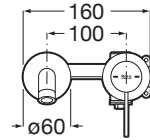

ONA

Mitigeur pour lavabo à encastrer

913 XOF

DESSINS TECHNIQUES

CARACTÉRISTIQUES

- Débit (l/min - 3 bars): 5
- Economie d'eau et d'énergie
- Flexible d'alimentation: 1/2"
- Flexible d'alimentation inclus
- Lieux d'installation: Lavabo
- Type d'installation: Encastré
- Type de robinetterie: Mitigeur

Evershine

SoftTurn®

DIAGRAMME DU DÉBIT

COMPATIBLE AVEC

Corps d'encastrement pour
mitigeur Ona

5E3501..0

Vidage click clack universel
chromé ø 65

505401000