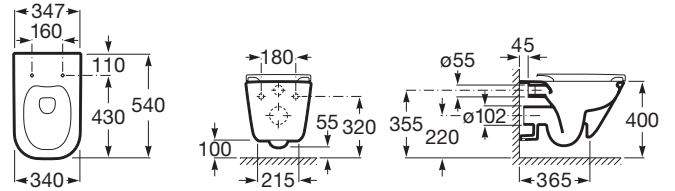

THE GAP

SQUARE - Cuvette de WC suspendue en porcelaine sans bride Rimless

DIMENSIONS

Longueur	350 mm
Largeur	540 mm
Hauteur	400 mm

COULEURS ET FINITIONS

00 Blanc

2319 XOF

DESSINS TECHNIQUES

Type d'évacuation: Horizontale

Type de bride: Rimless

COMPATIBLE AVEC

SQUARE - abattant wc urea
frein de chute blanc

801472..6

SQUARE - Abattant double
slim frein de chute en Urea
déclipsable

801472..3

WC DUPLO ONE SMART -
Bâti-support pour WC
lavant suspendu. Réservoir
double chasse. Coude
d'évacuation ø 90/110 mm.

890078020

WC DUPLO ONE
COMPACT -Bâti-support
pour cuvette de WC
suspendue. Réservoir
double chasse. Coude
d'évacuation ø 90/110 mm.

890073020

Réservoir compact à
encastrer. Avec
mécanisme double chasse
et coude d'évacuation ø
90/110 mm.

890070120

WC DUPLO ONE MURAL -
Bâti-support pour cuvette
de WC suspendue.
Réservoir double chasse.
Coude d'évacuation ø
90/110 mm.

890070020

The Gap

Les formes classiques sont délaissées au profit des designs trapézoïdaux et des reflets délicats dans cette collection qui est toutefois facile à agencer, quel que soit le style ou la taille de la salle de bains.