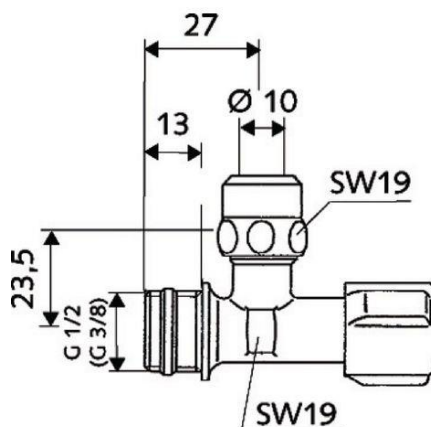

ROBINET EQUERRE CHROME 1/2x3/8 SCHELL

Caractéristiques

- Type de produit

Robinet d'arrêt

- Type embout

Mâle

- Taille de raccord d'entrée

3/8" (12x17)

- Diamètre

10 mm

- Type de produit

Robinet design

- Mise en oeuvre

A visser

- Filetage

1/2" (15x21)

- Matière

Laiton chromé

- Réf. ManoMano

ME443509

- Réf. fabricant

N14014