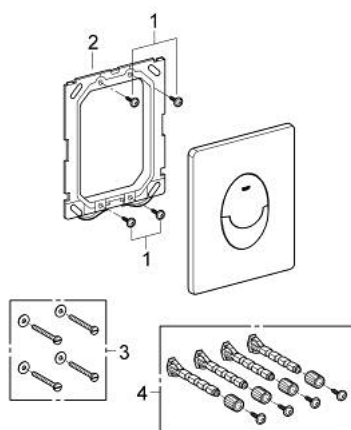

### DESCRIPTION DU PRODUIT

- Couleur: Chromé
- Double touche interrompable
- Pour mécanisme pneumatique AV1
- Montage vertical
- 156 x 197 mm
- En ABS
- GROHE Finition Longue Durée
- GROHE Économie d'eau Consommation d'eau réduite, jet parfait
- Pour Rapid SL et réservoirs Uniset GD 2
- Pour le montage sur bâti Rapid SLX, commander la trappe de visite 66 791 000 (vendu séparément)

### PIÈCES DÉTACHÉES, mars 2013 – now

- 1: Vis de rosace (Référence 6636200M)
- 2: Cadre de plaque (Référence 43207000)
- 3: Set de fixation (Référence 4308500M)\*
- 4: Set de fixation (Référence 4215800M)\*