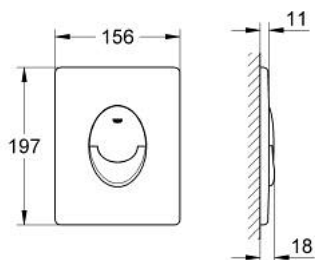

NORMS & APPROVALS NF