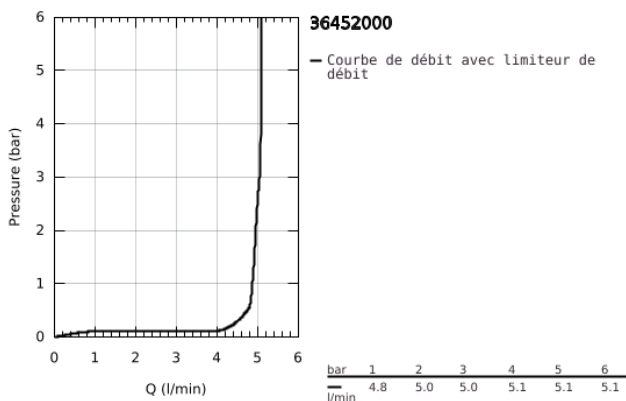

36 452 000 BAU COSMOPOLITAN E ROBINET LAVABO INFRAROUGE MONOFLUIDE

DESCRIPTION DU PRODUIT

- Couleur: Chromé
- Avec capteur infra-rouge, communication bi-directionnelle pour la configuration et la maintenance
- Pour eau froide ou prémitigée
- Pile lithium 6V, type CR-P2
- Durée de vie des piles : environ 7 ans (150 activations par jour)
- GROHE Finition Longue Durée
- GROHE Économie d'eau Consommation d'eau réduite, jet parfait
- Débit maximum à 3 bars : 5l/min
- Conduit d'eau interne sans plomb ni nickel
- Corps en polymère
- Flexible de raccordement souple
- Filtres intégrés
- Avec électrovanne intégrée
- Batterie externe
- Système d'installation rapide
- Voyant indicateur pile déchargée
- 7 programmes paramétrés:
- Rinçage automatique
- Désinfection thermique
- Mode nettoyage
- Fonctions additionnelles et paramétrages précis par la télécommande 36 407
- Marquage de conformité CE
- Classe acoustique groupe 1 (DIN 4109)
- Indice de protection de la robinetterie : IP 59

NORMS & APPROVALS NF - Classement E00 C3 A3 U3

36 452 000 BAU COSMOPOLITAN E ROBINET LAVABO INFRAROUGE MONOFLUIDE

PIÈCES DÉTACHÉES, mai 2020 – now

- 1: Vis de rosace (Référence 4283100M)
- 2: Mousseur (Référence 42582000)
- 3: Electrovanne (Référence 42479000)
- 4: Fixation M26x1,5 (Référence 46249000)
- 5: Clapet anti-retours (Référence 4257200M)
- 6: Filtre (Référence 4241300M)
- 7: Boîtier pile (Référence 42393000)
- 7.1: Pile