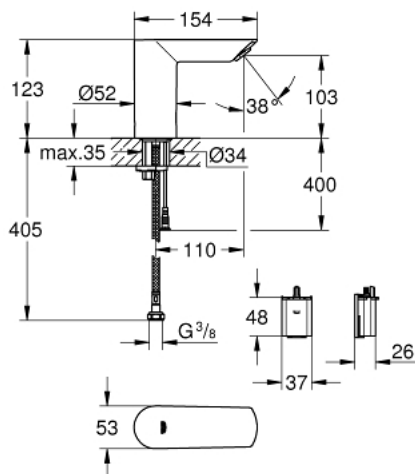

36 452 000 BAU COSMOPOLITAN E ROBINET LAVABO INFRAROUGE MONOFLUIDE

DESCRIPTION DU PRODUIT

- Couleur: Chromé
- Avec capteur infra-rouge, communication bi-directionnelle pour la configuration et la maintenance
- Pour eau froide ou prémitigée
- Pile lithium 6V, type CR-P2
- Durée de vie des piles : environ 7 ans (150 activations par jour)
- GROHE Finition Longue Durée
- GROHE Économie d'eau Consommation d'eau réduite, jet parfait
- Débit maximum à 3 bars : 5l/min
- Conduit d'eau interne sans plomb ni nickel
- Corps en polymère
- Flexible de raccordement souple
- Filtres intégrés
- Avec électrovanne intégrée
- Batterie externe
- Système d'installation rapide
- Voyant indicateur pile déchargée
- 7 programmes paramétrés:
- Rinçage automatique
- Désinfection thermique
- Mode nettoyage
- Fonctions additionnelles et paramétrages précis par la télécommande 36 407
- Marquage de conformité CE
- Classe acoustique groupe 1 (DIN 4109)
- Indice de protection de la robinetterie : IP 59

NORMS & APPROVALS NF - Classement E00 C3 A3 U3

36 452 000 BAU COSMOPOLITAN E ROBINET LAVABO INFRAROUGE MONOFLUIDE

PIÈCES DÉTACHÉES, mai 2020 – now

- 1: Vis de rosace (Référence 4283100M)
- 2: Mousseur (Référence 42582000)
- 3: Electrovanne (Référence 42479000)
- 4: Fixation M26x1,5 (Référence 46249000)
- 5: Clapet anti-retours (Référence 4257200M)
- 6: Filtre (Référence 4241300M)
- 7: Boîtier pile (Référence 42393000)
- 7.1: Pile

(Référence 42886000)

- 8: Télécommande (Référence 36407001)*
- 9: Clé à tube SW 46 mm de 400 mm (Référence 19017000)*
- 10: Extension du câble d'alimentation (Référence 36340000)*
- 11: Extension du câble d'alimentation (Référence 36341000)*