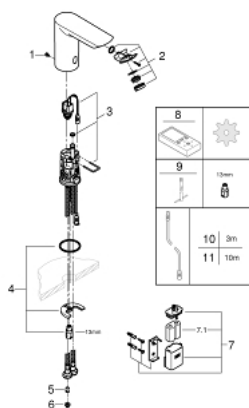

36 452 000 BAU COSMOPOLITAN E ROBINET LAVABO INFRAROUGE MONOFLUIDE

DESCRIPTION DU PRODUIT

- Couleur: Chromé
- Avec capteur infra-rouge, communication bi-directionnelle pour la configuration et la maintenance
- Pour eau froide ou prémitigée
- Pile lithium 6V, type CR-P2
- Durée de vie des piles : environ 7 ans (150 activations par jour)
- GROHE Finition Longue Durée
- GROHE Économie d'eau Consommation d'eau réduite, jet parfait
- Débit maximum à 3 bars : 5l/min
- Conduit d'eau interne sans plomb ni nickel
- Corps en polymère
- Flexible de raccordement souple
- Filtres intégrés
- Avec électrovanne intégrée
- Batterie externe
- Système d'installation rapide
- Voyant indicateur pile déchargée
- 7 programmes paramétrés:
- Rinçage automatique
- Désinfection thermique
- Mode nettoyage
- Fonctions additionnelles et paramétrages précis par la télécommande 36 407
- Marquage de conformité CE
- Classe acoustique groupe 1 (DIN 4109)
- Indice de protection de la robinetterie : IP 59

NORMS & APPROVALS NF - Classement E00 C3 A3 U3

36 452 000 BAU COSMOPOLITAN E ROBINET LAVABO INFRAROUGE MONOFLUIDE

PIÈCES DÉTACHÉES, mai 2020 – now

- 1: Vis de rosace (Référence 4283100M)
- 2: Mousseur (Référence 42582000)
- 3: Electrovanne (Référence 42479000)
- 4: Fixation M26x1,5 (Référence 46249000)
- 5: Clapet anti-retours (Référence 4257200M)
- 6: Filtre (Référence 4241300M)
- 7: Boîtier pile (Référence 42393000)
- 7.1: Pile

(Référence 42886000)

- 8: Télécommande (Référence 36407001)*
- 9: Clé à tube SW 46 mm de 400 mm (Référence 19017000)*
- 10: Extension du câble d'alimentation (Référence 36340000)*
- 11: Extension du câble d'alimentation (Référence 36341000)*