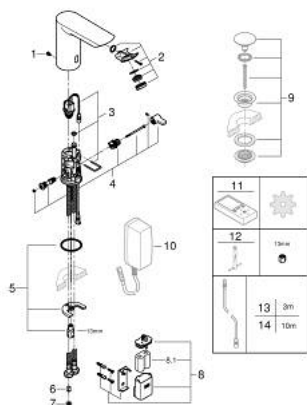

36 451 000 BAU COSMOPOLITAN E MITIGEUR LAVABO INFRAROUGE AVEC LIMITEUR DE TEMPÉRATURE

DESCRIPTION DU PRODUIT

- Colour: Chromé
- Avec capteur infra-rouge, communication bi-directionnelle pour la configuration et la maintenance
- Pile lithium 6V, type CR-P2
- Durée de vie des piles : environ 7 ans (150 activations par jour)
- GROHE Finition Longue Durée
- GROHE Économie d'eau Consommation d'eau réduite, jet parfait
- Débit maximum à 3 bars : 5l/min
- Conduit d'eau interne sans plomb ni nickel
- Corps en polymère
- Flexibles de raccordement souples
- Clapets anti-retour
- Filtres intégrés
- Avec électrovanne intégrée
- Batterie externe
- Système d'installation rapide
- Voyant indicateur pile déchargée
- 7 programmes paramétrés:
- Rinçage automatique
- Désinfection thermique
- Mode nettoyage
- Fonctions additionnelles et paramétrages précis par la télécommande 36 407
- Marquage de conformité CE
- Classe acoustique groupe 1 (DIN 4109)
- Indice de protection de la robinetterie : IP 59

NORMS & APPROVALS NF - Classement E00 C3 A3 U3

36 451 000 BAU COSMOPOLITAN E MITIGEUR LAVABO INFRAROUGE AVEC LIMITEUR DE TEMPÉRATURE

PIÈCES DÉTACHÉES, avril 2023 – now

- 1: Vis de rosace (Référence 4283100M)
- 2: Mousseur (Référence 42582000)
- 3: Electrovanne (Référence 42479000)
- 4: Mecanisme de mitigeur (Référence 42581000)
- 5: Fixation M26x1,5 (Référence 46249000)
- 6: Clapet anti-retours (Référence 4257200M)
- 7: Filtre (Référence 4241300M)
- 8: Boîtier pile (Référence 42393000)
- 8.1: Pile

(Référence 42886000)

- 9: Bonde clic clac (Référence 65807000)*
- 10: Transformateur (Référence 42388000)*
- 11: Télécommande (Référence 36407001)*
- 12: Clé à tube SW 46 mm de 400 mm (Référence 19017000)*
- 13: Extension du câble d'alimentation (Référence 36340000)*
- 14: Extension du câble d'alimentation (Référence 36341000)*