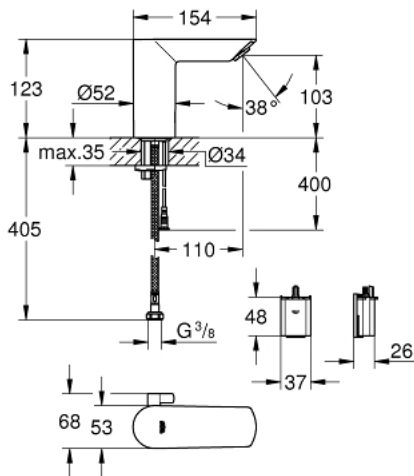

36 451 000 BAU COSMOPOLITAN E MITIGEUR LAVABO INFRAROUGE AVEC LIMITEUR DE TEMPÉRATURE

DESCRIPTION DU PRODUIT

- Colour: Chromé
- Avec capteur infra-rouge, communication bi-directionnelle pour la configuration et la maintenance
- Pile lithium 6V, type CR-P2
- Durée de vie des piles : environ 7 ans (150 activations par jour)
- GROHE Finition Longue Durée
- GROHE Économie d'eau Consommation d'eau réduite, jet parfait
- Débit maximum à 3 bars : 5l/min
- Conduit d'eau interne sans plomb ni nickel
- Corps en polymère
- Flexibles de raccordement souples
- Clapets anti-retour
- Filtres intégrés
- Avec électrovanne intégrée
- Batterie externe
- Système d'installation rapide
- Voyant indicateur pile déchargée
- 7 programmes paramétrés:
- Rinçage automatique
- Désinfection thermique
- Mode nettoyage
- Fonctions additionnelles et paramétrages précis par la télécommande 36 407
- Marquage de conformité CE
- Classe acoustique groupe 1 (DIN 4109)
- Indice de protection de la robinetterie : IP 59

NORMS & APPROVALS NF - Classement E00 C3 A3 U3

36 451 000 BAU COSMOPOLITAN E MITIGEUR LAVABO INFRAROUGE AVEC LIMITEUR DE TEMPÉRATURE

PIÈCES DÉTACHÉES, avril 2023 – now

- 1: Vis de rosace (Référence 4283100M)
- 2: Mousseur (Référence 42582000)
- 3: Electrovanne (Référence 42479000)
- 4: Mecanisme de mitigeur (Référence 42581000)
- 5: Fixation M26x1,5 (Référence 46249000)
- 6: Clapet anti-retours (Référence 4257200M)
- 7: Filtre (Référence 4241300M)
- 8: Boîtier pile (Référence 42393000)
- 8.1: Pile

(Référence 42886000)

- 9: Bonde clic clac (Référence 65807000)*
- 10: Transformateur (Référence 42388000)*
- 11: Télécommande (Référence 36407001)*
- 12: Clé à tube SW 46 mm de 400 mm (Référence 19017000)*
- 13: Extension du câble d'alimentation (Référence 36340000)*
- 14: Extension du câble d'alimentation (Référence 36341000)*