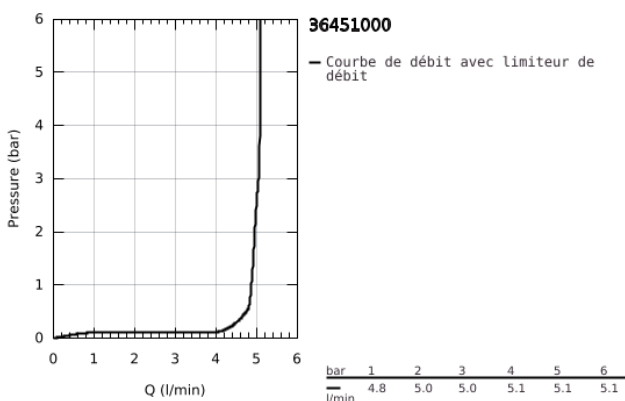

36 451 000 BAU COSMOPOLITAN E MITIGEUR LAVABO INFRAROUGE AVEC LIMITEUR DE TEMPÉRATURE

DESCRIPTION DU PRODUIT

- Colour: Chromé
- Avec capteur infra-rouge, communication bi-directionnelle pour la configuration et la maintenance
- Pile lithium 6V, type CR-P2
- Durée de vie des piles : environ 7 ans (150 activations par jour)
- GROHE Finition Longue Durée
- GROHE Économie d'eau Consommation d'eau réduite, jet parfait
- Débit maximum à 3 bars : 5l/min
- Conduit d'eau interne sans plomb ni nickel
- Corps en polymère
- Flexibles de raccordement souples
- Clapets anti-retour
- Filtres intégrés
- Avec électrovanne intégrée
- Batterie externe
- Système d'installation rapide
- Voyant indicateur pile déchargée
- 7 programmes paramétrés:
- Rinçage automatique
- Désinfection thermique
- Mode nettoyage
- Fonctions additionnelles et paramétrages précis par la télécommande 36 407
- Marquage de conformité CE
- Classe acoustique groupe 1 (DIN 4109)
- Indice de protection de la robinetterie : IP 59

NORMS & APPROVALS NF - Classement E00 C3 A3 U3

36 451 000 BAU COSMOPOLITAN E MITIGEUR LAVABO INFRAROUGE AVEC LIMITEUR DE TEMPÉRATURE

PIÈCES DÉTACHÉES, avril 2023 – now

- 1: Vis de rosace (Référence 4283100M)
- 2: Mousseur (Référence 42582000)
- 3: Electrovanne (Référence 42479000)
- 4: Mecanisme de mitigeur (Référence 42581000)
- 5: Fixation M26x1,5 (Référence 46249000)
- 6: Clapet anti-retours (Référence 4257200M)
- 7: Filtre (Référence 4241300M)
- 8: Boîtier pile (Référence 42393000)
- 8.1: Pile